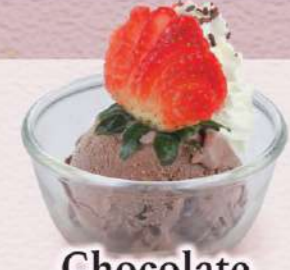

Strawberry Choco Milkshake RM17.40
イチゴチョコレートミルクシェイク

Chocolate Milkshake RM14.40
チョコレートミルクシェイク

Dorayaki RM5.90
どら焼き

Cream Dorayaki RM7.90
クリームどら焼き

Strawberry Cream Dorayaki RM9.90
イチゴクリームどら焼き

Chocolate Ice Cream RM5.90
チョコレートアイス