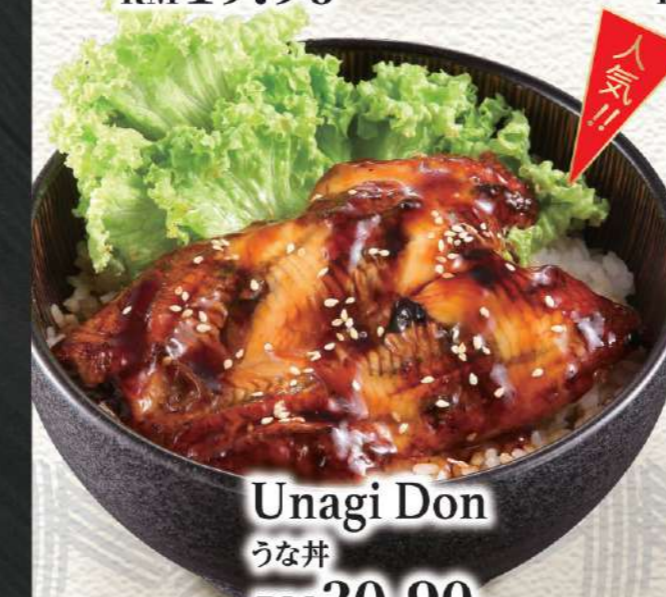

RM26.90

Kimuchi Yakiniku Don

キムチ焼肉丼

Chicken チキン RM19.90

Beef 牛 RM22.90

Unagi Don

うなぎ丼

RM30.90